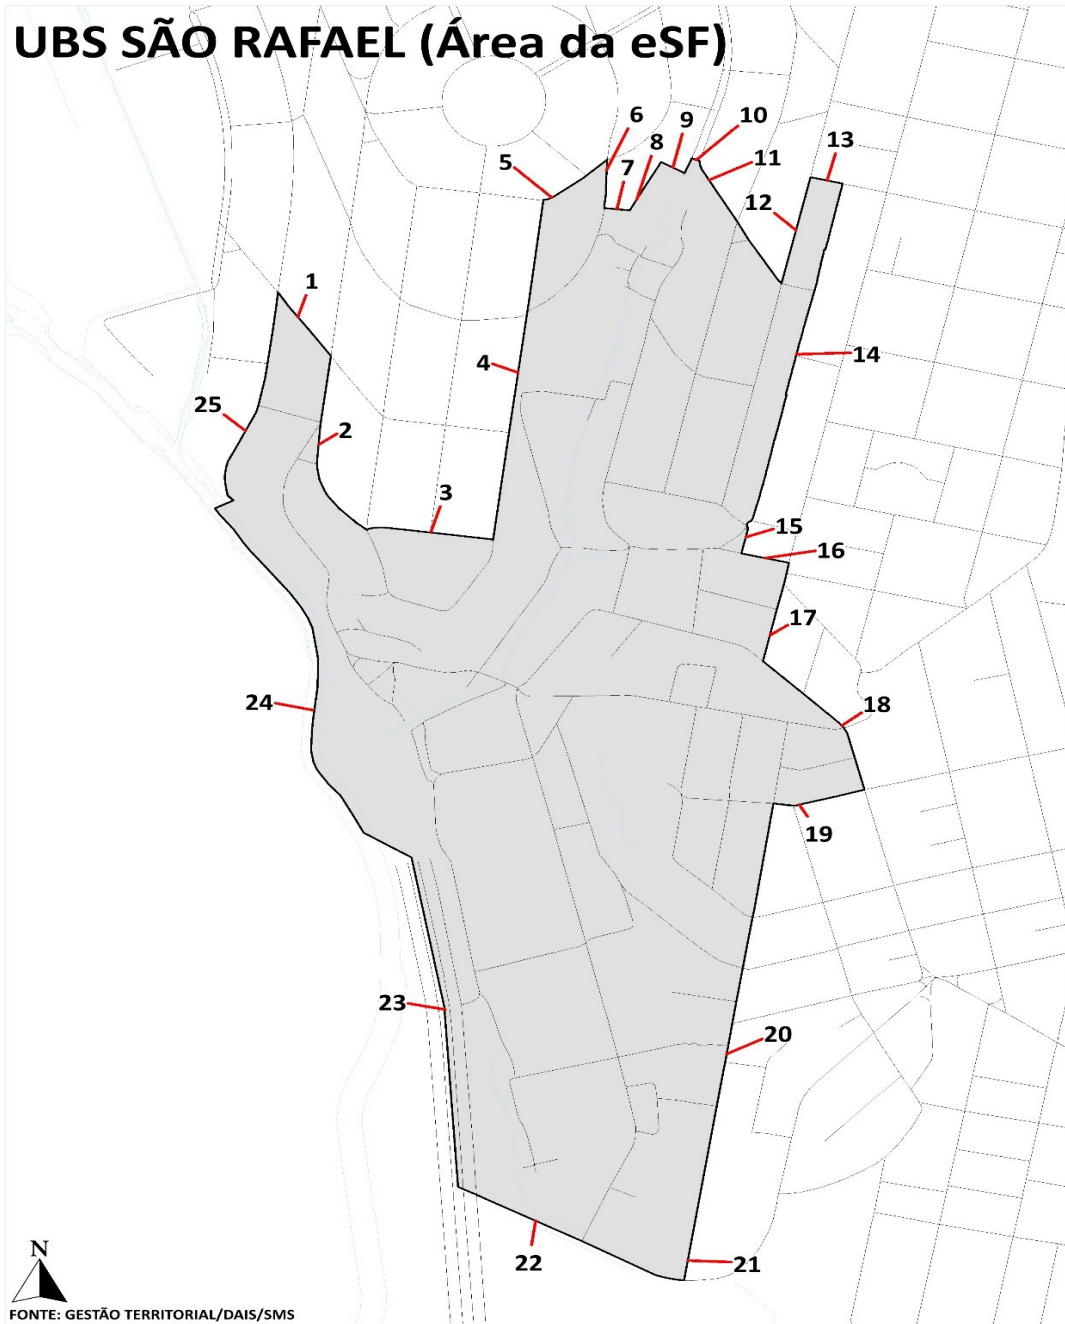

2648 – UBS São Rafael
Área de Abrangência da Estratégia de Saúde da Família (eSF)

**Memorial Descritivo do perímetro da Área de Abrangência da Unidade Básica de Saúde
São Rafael**

Ponto Inicial: cruzamento da Rua Arthur Rodrigues Alcântara com a Rua Sacadura Cabral.