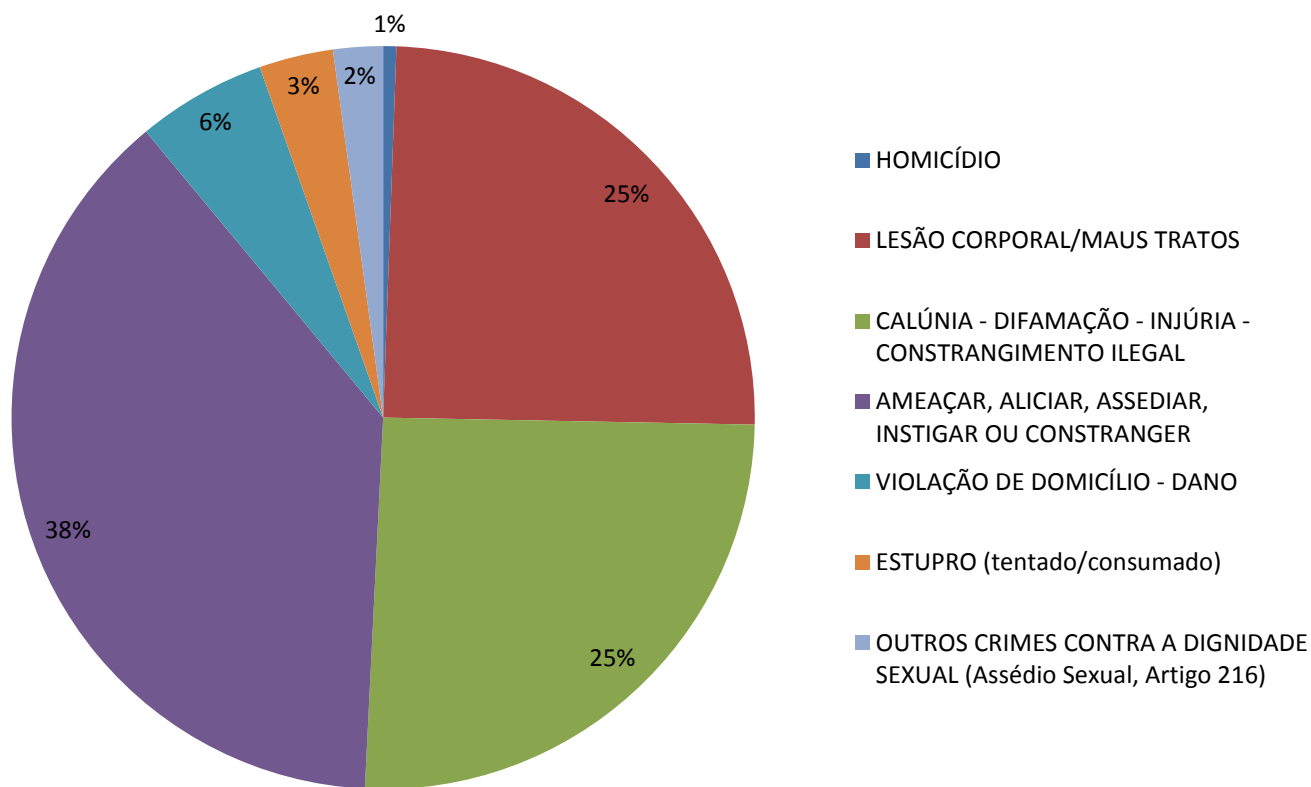

PREFEITURA DE GUARULHOS
SECRETARIA DE DIREITOS HUMANOS
SUBSECRETARIA DE POLÍTICAS PARA AS MULHERES

MAPA DA VIOLÊNCIA CONTRA AS MULHERES NA CIDADE DE GUARULHOS

EVOLUÇÃO DOS NÚMEROS DE REGISTROS DE VIOLÊNCIA CONTRA MULHERES NO MUNICÍPIO DE GUARULHOS

PERÍODOS: 2018 - 2019 - 2020 e 1º SEMESTRE 2021

TABELA 1	2018-2019-2020- 1º semestre 2021			
	2018	2019	2020	2021
TIPOS DE CRIMES REGISTRADOS CONTRA MULHERES EM GUARULHOS (tentados/consumados)				
HOMICÍDIO (tentados/consumados)	102	80	94	28
LESÃO CORPORAL/MAUS TRATOS	2421	2376	1868	1212
CALÚNIA - DIFAMAÇÃO - INJÚRIA - CONSTRANGIMENTO ILEGAL	1681	1432	1246	1249
AMEAÇAR, ALICIAR, ASSEDIAR, INSTIGAR OU CONSTRANGER	3032	3101	2516	1872
VIOLAÇÃO DE DOMICÍLIO - DANO	318	329	310	276
ESTUPRO (tentado/consumado)	352	336	352	158
OUTROS CRIMES CONTRA A DIGNIDADE SEXUAL (Assédio Sexual, Artigo 216)	5	30	44	106
TOTAL	7911	7684	6430	4901

JANEIRO A JUNHO DE 2021

PREFEITURA DE GUARULHOS
SECRETARIA DE DIREITOS HUMANOS
SUBSECRETARIA DE POLÍTICAS PARA AS MULHERES

**LEVANTAMENTO DOS DEZ BAIRROS DE GUARULHOS COM MAIORES ÍNDICES DE VIOLÊNCIAS REGISTRADOS
 CONTRA MULHERES - NO 1º SEMESTRE DE 2021**

**ºLEVANTAMENTO DOS DEZ BAIRROS DE GUARULHOS COM MAIORES ÍNDICES DE VIOLÊNCIAS REGISTRADOS
 CONTRA MULHERES - NO 1º SEMESTRE DE 2021**

Notas explicativas:

- 1 - Fonte de Pesquisa: Registro Digital de Ocorrências (RDO) - Secretaria de Segurança Pública do Estado de São Paulo;
- 2 - Os números consolidados somam todas as ocorrências do município de Guarulhos (consumados/tentados) cujas vítimas eram do sexo feminino e vulneráveis;
- 3 - O total de registros de homicídios (consumados/tentados) reflete o universo do crime contra mulheres não apenas como violência doméstica e /ou feminicídio, mas, também, outras modalidades de homicídios qualificados e simples;
- 4 - Os registros correspondem ao total referente ao ano de 2018/ 2019 / 2020 e 1º semestre 2021.