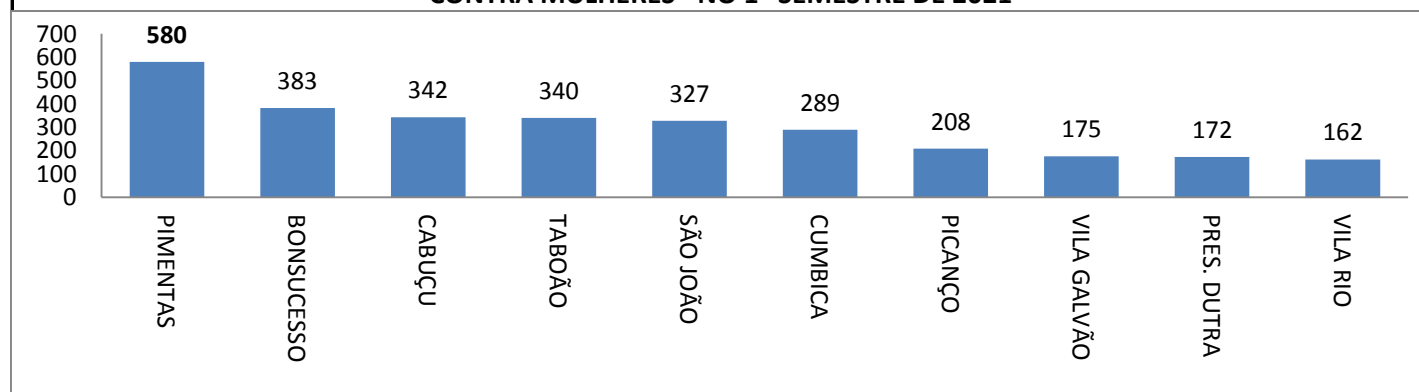

PERÍODOS: 2018 - 2019 - 2020 e 1º SEMESTRE 2021

TABELA 1	2018-2019-2020- 1º semestre 2021			
	2018	2019	2020	2021
TIPOS DE CRIMES REGISTRADOS CONTRA MULHERES EM GUARULHOS (tentados/consumados)				
HOMICÍDIO (tentados/consumados)	102	80	94	28
LESÃO CORPORAL/MAUS TRATOS	2421	2376	1868	1212
CALÚNIA - DIFAMAÇÃO - INJÚRIA - CONSTRANGIMENTO ILEGAL	1681	1432	1246	1249
AMEAÇAR, ALICIAR, ASSEDIAR, INSTIGAR OU CONSTRANGER	3032	3101	2516	1872
VIOLAÇÃO DE DOMICÍLIO - DANO	318	329	310	276
ESTUPRO (tentado/consumado)	352	336	352	158
OUTROS CRIMES CONTRA A DIGNIDADE SEXUAL (Assédio Sexual, Artigo 216)	5	30	44	106
TOTAL	7911	7684	6430	4901

JANEIRO A JUNHO DE 2021

PREFEITURA DE GUARULHOS
SECRETARIA DE DIREITOS HUMANOS
SUBSECRETARIA DE POLÍTICAS PARA AS MULHERES

**LEVANTAMENTO DOS DEZ BAIRROS DE GUARULHOS COM MAIORES ÍNDICES DE VIOLÊNCIAS REGISTRADOS
 CONTRA MULHERES - NO 1º SEMESTRE DE 2021**

**ºLEVANTAMENTO DOS DEZ BAIRROS DE GUARULHOS COM MAIORES ÍNDICES DE VIOLÊNCIAS REGISTRADOS
 CONTRA MULHERES - NO 1º SEMESTRE DE 2021**

Notas explicativas:

- 1 - Fonte de Pesquisa: Registro Digital de Ocorrências (RDO) - Secretaria de Segurança Pública do Estado de São Paulo;
- 2 - Os números consolidados somam todas as ocorrências do município de Guarulhos (consumados/tentados) cujas vítimas eram do sexo feminino e vulneráveis;
- 3 - O total de registros de homicídios (consumados/tentados) reflete o universo do crime contra mulheres não apenas como violência doméstica e /ou feminicídio, mas, também, outras modalidades de homicídios qualificados e simples;
- 4 - Os registros correspondem ao total referente ao ano de 2018/ 2019 / 2020 e 1º semestre 2021.