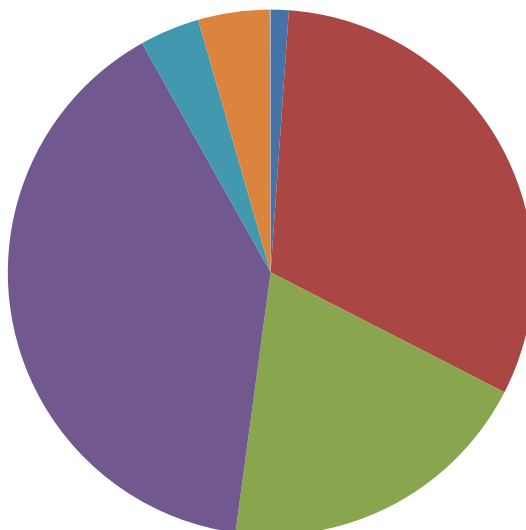

PREFEITURA MUNICIPAL DE GUARULHOS
SECRETARIA DE ASSUNTOS DIFUSOS
SUBSECRETARIA DE POLÍTICAS PARA AS MULHERES

MAPA DA VIOLÊNCIA CONTRA AS MULHERES NA CIDADE DE GUARULHOS

EVOLUÇÃO DOS NÚMEROS DE REGISTROS DE VIOLÊNCIA CONTRA MULHERES NO MUNICÍPIO DE GUARULHOS

PERÍODOS: 2015 – 2016 – 2017 e 1º SEMESTRE DE 2018

TABELA 1		2015 - 2016 - 2017 - 1º SEM. 2018			
TIPOS DE CRIMES REGISTRADOS CONTRA MULHERES EM GUARULHOS (tentados/consumados)		2015	2016	2017	2018
HOMICÍDIO		57	71	64	45
LESÃO CORPORAL/MAUS TRATOS		2811	2533	2369	1279
CALÚNIA - DIFAMAÇÃO - INJÚRIA - CONSTRANGIMENTO ILEGAL		1439	1366	1528	797
AMEAÇAR, ALICIAR, ASSEDIAR, INSTIGAR OU CONSTRANGER		2873	2958	2973	1616
VIOLAÇÃO DE DOMICÍLIO - DANO		328	313	355	150
ESTUPRO (tentado/consumado)		267	298	290	179
OUTROS CRIMES CONTRA A DIGNIDADE SEXUAL (Assédio Sexual, Artigo 216)		5	7	3	2
TOTAL		7780	7546	7582	4068

1º SEMESTRE DE 2018

- HOMICÍDIO
- LESÃO CORPORAL/MAUS TRATOS
- CALÚNIA - DIFAMAÇÃO - INJÚRIA - CONSTRANGIMENTO ILEGAL
- AMEAÇAR, ALICIAR, ASSEDIAR, INSTIGAR OU CONSTRANGER
- VIOLAÇÃO DE DOMICÍLIO - DANO
- ESTUPRO (tentado/consumado)
- OUTROS CRIMES CONTRA A DIGNIDADE SEXUAL (Assédio Sexual, Artigo 216)