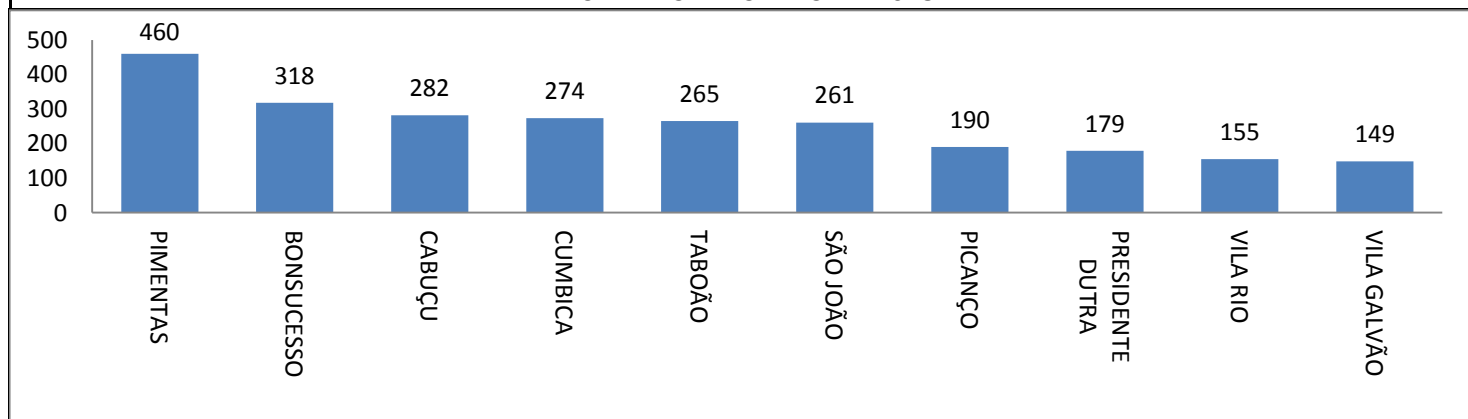

PREFEITURA MUNICIPAL DE GUARULHOS
SECRETARIA DE ASSUNTOS DIFUSOS
SUBSECRETARIA DE POLÍTICAS PARA AS MULHERES

**LEVANTAMENTO DOS DEZ BAIRROS DE GUARULHOS COM MAIORES ÍNDICES DE VIOLÊNCIAS REGISTRADOS
CONTRA MULHERES - 1º SEMESTRE 2018**

BAIRROS	Homicídios	Lesão Corporal/Maus tratos	Calúnia, Difamação, Injúria, Constrangimento Ilegal	Ameaçar, aliciar, assediar, instigar ou constranger	Violação de Domicílio/D ano	Estupro	Outros crimes contra a dignidade humana (favorecimento da prostituição, assédio sexual, exploração sexual de vulnerável)	TOTAL POR BAIRRO
PIMENTAS	3	169	83	168	11	26	0	460
BONSUCESSO	3	110	45	132	7	21	0	318
CABUÇU	7	97	51	107	11	9	0	282
CUMBICA	4	79	51	122	7	11	0	274
TABOÃO	2	82	49	103	11	17	1	265
SÃO JOÃO	8	92	34	105	12	10	0	261
PICANÇO	1	49	55	68	10	7	0	190
PRES. DUTRA	3	48	41	74	4	9	0	179
VILA RIO	1	45	35	65	5	4	0	155
VILA GALVÃO	3	40	38	60	6	2	0	149
TOTAL	35	811	482	1004	84	116	1	2533
SOMA DOS DEMAIS BAIRROS DE GUARULHOS COM ÍNDICES DE VIOLÊNCIAS REGISTRADOS CONTRA MULHERES								
DEMAIS BAIRROS	10	468	325	596	66	63	7	1535
TOTAL GERAL DO MUNICÍPIO	45	1279	807	1600	150	179	8	4068

LEVANTAMENTO DOS DEZ BAIRROS DE GUARULHOS COM MAIORES ÍNDICES DE VIOLÊNCIAS REGISTRADOS CONTRA MULHERES - 1º SEMESTRE 2018

Notas explicativas:

1. 1 - Fonte de Pesquisa: Registro Digital de Ocorrências (RDO) - Secretaria de Segurança Pública do Estado de São Paulo;
2. 2 - Os números consolidados somam todas as ocorrências do município de Guarulhos (consumados/tentados) cujas vítimas eram do sexo feminino e vulneráveis;
3. 3 - O total de registros de homicídios (consumados/tentados) reflete o universo do crime contra mulheres não apenas como violência doméstica e /ou feminicídio, mas, também, outras modalidades de homicídios qualificados e simples;
4. 4 - Os registros correspondem ao total referente ao primeiro semestre do ano de 2018.