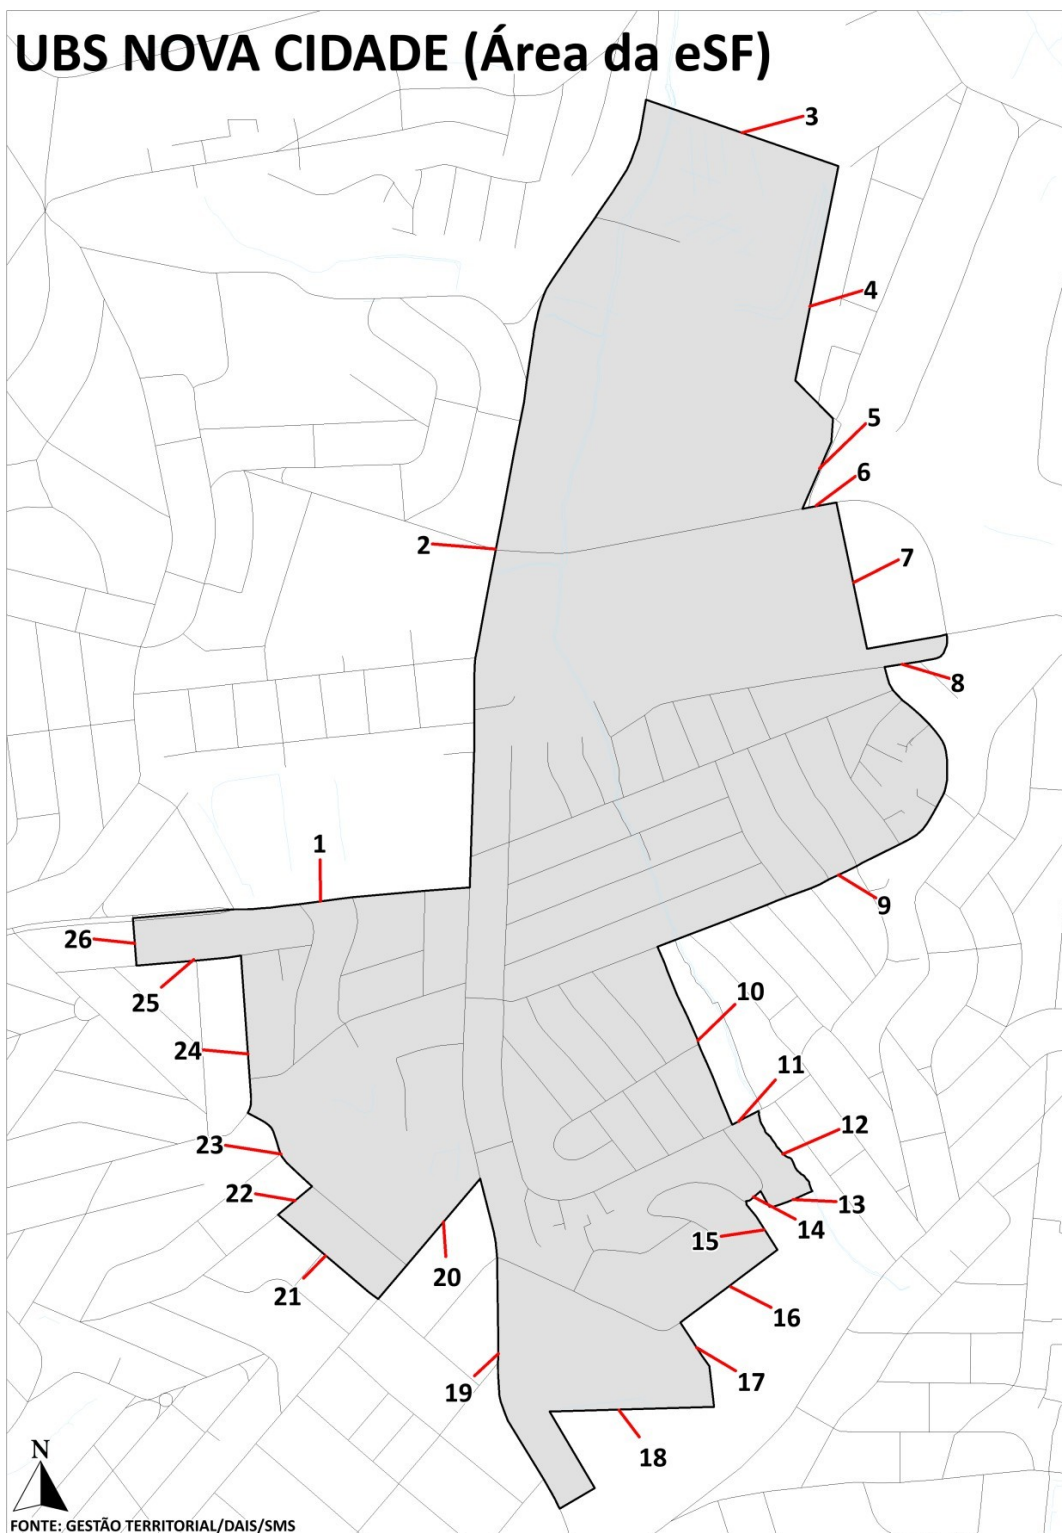

2635 – UBS Nova Cidade
Área de Abrangência da Estratégia de Saúde da Família (eSF)

Memorial Descritivo do perímetro da Área de Abrangência da Unidade Básica de Saúde Nova Cidade

Ponto Inicial: cruzamento da **Rua Manduba** com a **Avenida Jurema**.