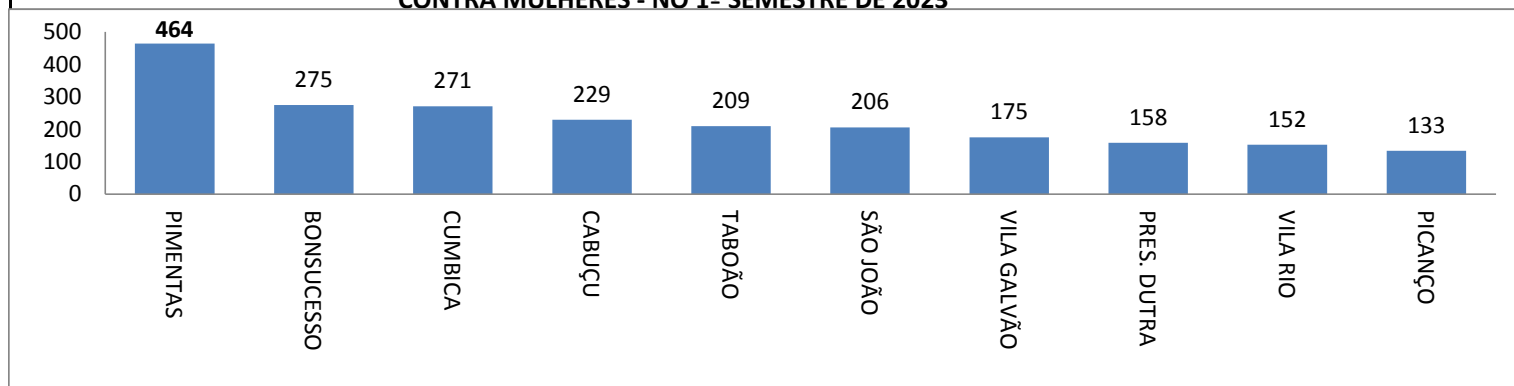

PREFEITURA DE GUARULHOS
SECRETARIA DE DIREITOS HUMANOS
SUBSECRETARIA DE POLÍTICAS PARA AS MULHERES

**LEVANTAMENTO DOS DEZ BAIRROS DE GUARULHOS COM MAIORES ÍNDICES DE VIOLÊNCIAS REGISTRADOS
CONTRA MULHERES - 1º SEMESTRE DE 2023**

BAIRROS	Homicídios	Lesão Corporal/ Maus tratos	Calúnia, Difamação, Injúria, Constrangimento Ilegal	Ameaçar, aliciar, assediar, instigar ou constranger	Violação de Domicílio/ Dano	Estupro	Outros crimes contra a dignidade humana (favorecimento da prostituição, assédio sexual, exploração sexual de vulnerável)	TOTAL POR BAIRRO 1º SEMESTRE 2023		TOTAL POR BAIRRO ANO DE 2022	
PIMENTAS	4	113	147	186	4	6	4	464	20%	1245	23%
BONSUCESSO	3	64	82	116	3	2	5	275	12%	629	12%
CUMBICA	1	75	70	111	5	2	7	271	12%	718	13%
CABUÇU	0	51	60	110	1	3	4	229	10%	437	8%
TABOÃO	2	59	43	97	1	2	5	209	9%	522	10%
SÃO JOÃO	0	35	64	94	4	4	5	206	9%	560	10%
VILA GALVÃO	0	39	48	83	1	0	4	175	8%	242	5%
PRES. DUTRA	0	40	46	69	1	0	2	158	7%	345	6%
VILA RIO	0	31	48	69	0	1	3	152	7%	289	5%
PICANÇO	0	28	46	57	1	1	0	133	6%	388	7%
TOTAL	10	535	654	992	21	21	39	2272	45%	5375	57%
SOMA DOS DEMAIS BAIRROS DE GUARULHOS COM ÍNDICES DE VIOLÊNCIAS REGISTRADOS CONTRA MULHERES											
DEMAIS BAIRROS	9	548	796	1008	181	123	124	2789		4805	
TOTAL GERAL DO MUNICÍPIO	19	1083	1450	2000	202	144	148	5.046		10.180	

**LEVANTAMENTO DOS DEZ BAIRROS DE GUARULHOS COM MAIORES ÍNDICES DE VIOLÊNCIAS REGISTRADOS
CONTRA MULHERES - NO 1º SEMESTRE DE 2023**

Notas explicativas:

1. 1 - Fonte de Pesquisa: Registro Digital de Ocorrências (RDO) - Secretaria de Segurança Pública do Estado de São Paulo;
2. 2 - Os números consolidados somam todas as ocorrências do município de Guarulhos (consumados/tentados) cujas vítimas eram do sexo feminino e vulneráveis;
3. 3 - O total de registros de homicídios (consumados/tentados) reflete o universo do crime contra mulheres não apenas como violência doméstica e /ou feminicídio, mas, também, outras modalidades de homicídios qualificados e simples;
4. 4 - Os registros correspondem ao total referente ao PRIMEIRO SEMESTRE DE 2023.