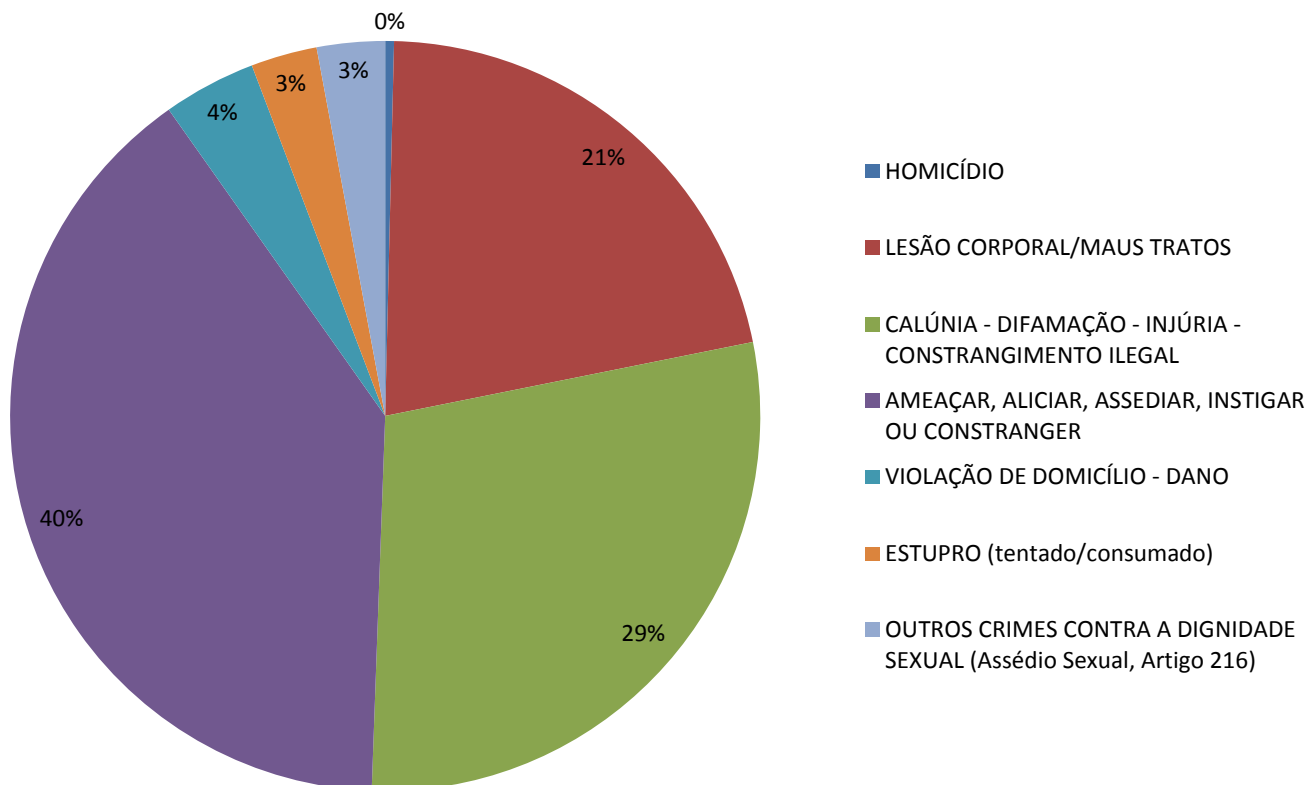

PREFEITURA DE GUARULHOS
SECRETARIA DE DIREITOS HUMANOS
SUBSECRETARIA DE POLÍTICAS PARA AS MULHERES

MAPA DA VIOLÊNCIA CONTRA AS MULHERES NA CIDADE DE GUARULHOS

EVOLUÇÃO DOS NÚMEROS DE REGISTROS DE VIOLÊNCIA CONTRA MULHERES NO MUNICÍPIO DE GUARULHOS

PERÍODOS: 2020 - 2021 - 2022 e 1º SEMESTRE 2023

TABELA 1	2020-2021- 2022 E 1º Semestre 2023			
<u>TIPOS DE CRIMES REGISTRADOS CONTRA MULHERES EM GUARULHOS (tentados/consumados)</u>	<u>2020</u>	<u>2021</u>	<u>2022</u>	<u>1º Semestre 2023</u>
HOMICÍDIO (tentados/consumados)	94	45	45	19
LESÃO CORPORAL/MAUS TRATOS	1868	2434	2479	1083
CALÚNIA - DIFAMAÇÃO - INJÚRIA - CONSTRANGIMENTO ILEGAL	1246	2422	2708	1450
AMEAÇAR, ALICIAR, ASSEDIAR, INSTIGAR OU CONSTRANGER	2516	3534	3776	2000
VIOLAÇÃO DE DOMICÍLIO - DANO	310	488	545	202
ESTUPRO (tentado/consumado)	352	286	368	144
OUTROS CRIMES CONTRA A DIGNIDADE SEXUAL (Assédio Sexual, Artigo 216)	44	201	259	148
<u>TOTAL</u>	<u>6430</u>	<u>9410</u>	<u>10180</u>	<u>5046</u>

1º Semestre de 2023

PREFEITURA DE GUARULHOS
SECRETARIA DE DIREITOS HUMANOS
SUBSECRETARIA DE POLÍTICAS PARA AS MULHERES

**LEVANTAMENTO DOS DEZ BAIRROS DE GUARULHOS COM MAIORES ÍNDICES DE VIOLÊNCIAS REGISTRADOS
CONTRA MULHERES - 1º SEMESTRE DE 2023**

**LEVANTAMENTO DOS DEZ BAIRROS DE GUARULHOS COM MAIORES ÍNDICES DE VIOLÊNCIAS REGISTRADOS
CONTRA MULHERES - NO 1º SEMESTRE DE 2023**

Notas explicativas:

- 1 - Fonte de Pesquisa: Registro Digital de Ocorrências (RDO) - Secretaria de Segurança Pública do Estado de São Paulo;
- 2 - Os números consolidados somam todas as ocorrências do município de Guarulhos (consumados/tentados) cujas vítimas eram do sexo feminino e vulneráveis;
- 3 - O total de registros de homicídios (consumados/tentados) reflete o universo do crime contra mulheres não apenas como violência doméstica e /ou feminicídio, mas, também, outras modalidades de homicídios qualificados e simples;
- 4 - Os registros correspondem ao total referente ao PRIMEIRO SEMESTRE DE 2023.