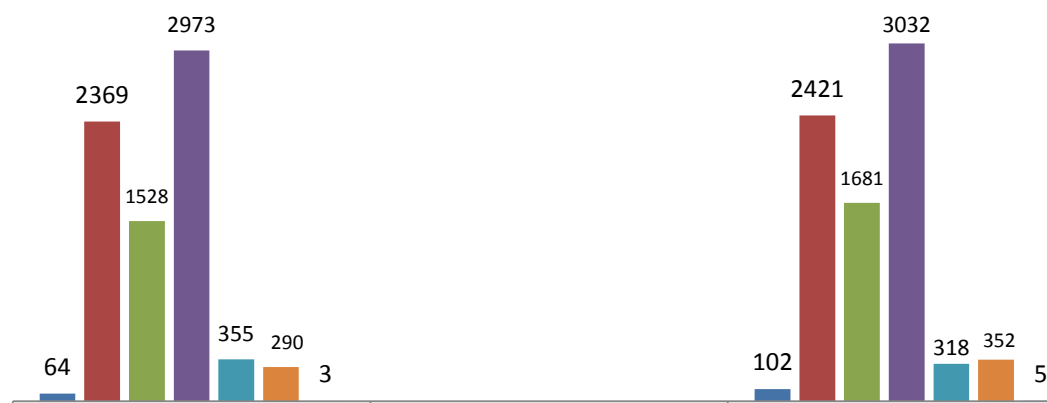

EVOLUÇÃO DOS NÚMEROS DE REGISTROS DE VIOLÊNCIA CONTRA MULHERES NO MUNICÍPIO DE		
TIPOS DE CRIMES REGISTRADOS CONTRA MULHERES EM GUARULHOS	ANO 2017	ANO 2018
HOMICÍDIO (Tentado/Consumado)	64	102
LESÃO CORPORAL/MAUS TRATOS	2369	2421
CALÚNIA - DIFAMAÇÃO - INJÚRIA - CONSTRANGIMENTO ILEGAL	1528	1681
AMEAÇAR, ALICIAR, ASSEDIAR, INSTIGAR OU CONSTRANGER	2973	3032
VIOLAÇÃO DE DOMICÍLIO - DANO	355	318
ESTUPRO (Tentado/Consumado)	290	352
OUTROS CRIMES CONTRA A DIGNIDADE SEXUAL (Assédio Sexual, Artigo 216)	3	5
<u>TOTAL</u>	<u>7582</u>	<u>7911</u>

EVOLUÇÃO DOS NÚMEROS DE REGISTROS DE VIOLÊNCIA CONTRA MULHERES NO MUNICÍPIO DE GUARULHOS - PERÍODO 2017 E 2018

- HOMICÍDIO (Tentado/Consumado)
- LESÃO CORPORAL/MAUS TRATOS
- CALÚNIA - DIFAMAÇÃO - INJÚRIA - CONSTRANGIMENTO ILEGAL
- AMEAÇAR, ALICIAR, ASSEDIAR, INSTIGAR OU CONSTRANGER
- VIOLAÇÃO DE DOMICÍLIO - DANO
- ESTUPRO (Tentado/Consumado)
- OUTROS CRIMES CONTRA A DIGNIDADE SEXUAL (Assédio Sexual, Artigo 216)