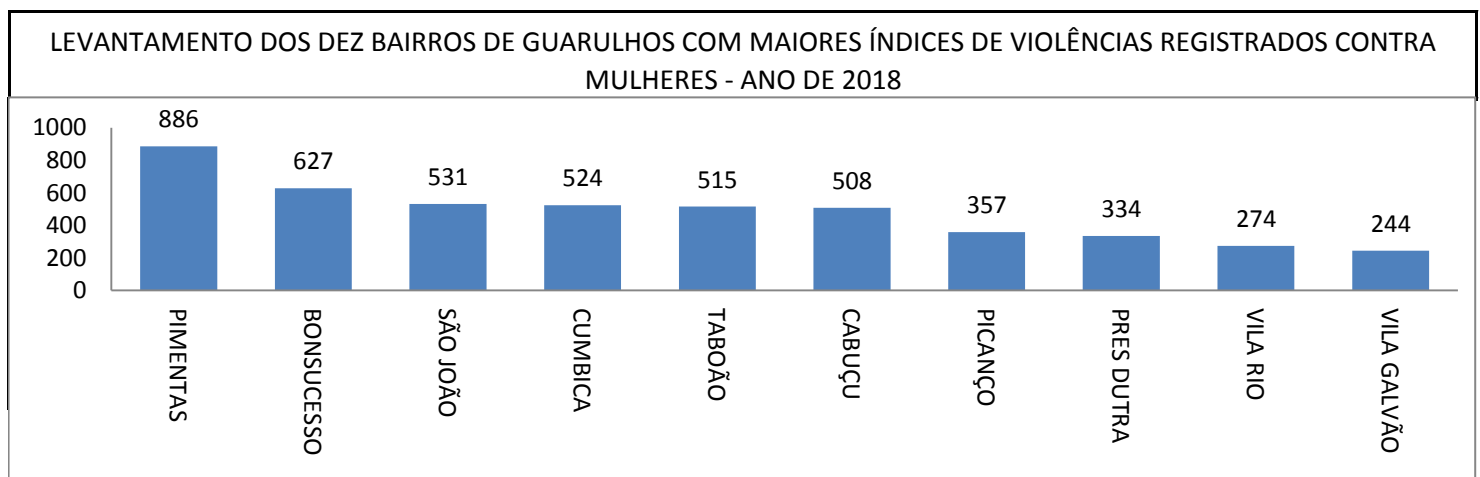

PREFEITURA MUNICIPAL DE GUARULHOS
SECRETARIA DE DIREITOS HUMANOS
SUBSECRETARIA DE POLÍTICAS PARA AS MULHERES

**LEVANTAMENTO DOS DEZ BAIRROS DE GUARULHOS COM MAIORES ÍNDICES DE VIOLÊNCIAS REGISTRADOS
CONTRA MULHERES - NO ANO DE 2018**

BAIRROS	Homicídios	Lesão Corporal/Maus tratos	Calúnia, Difamação, Injúria, Constrangimento Ilegal	Ameaçar, aliciar, assediar, instigar ou constranger	Violação de Domicílio/D ano	Estupro	Outros crimes contra a dignidade humana (favorecimento da prostituição, assédio sexual, exploração sexual de vulnerável)	TOTAL POR BAIRRO
PIMENTAS	8	292	160	348	28	50	0	886
BONSUCESSO	7	217	114	233	17	39	0	627
SÃO JOÃO	11	164	100	204	24	27	1	531
CUMBICA	11	151	97	217	21	27	0	524
TABOÃO	7	166	86	191	31	33	1	515
CABUÇU	9	160	98	196	16	28	1	508
PICANÇO	2	92	98	122	20	23	0	357
PRES. DUTRA	7	96	61	138	8	24	0	334
VILA RIO	1	79	66	111	10	7	0	274
VILA GALVÃO	3	56	76	90	15	4	0	244
TOTAL	66	1473	956	1850	190	262	3	4800
SOMA DOS DEMAIS BAIRROS DE GUARULHOS COM ÍNDICES DE VIOLÊNCIAS REGISTRADOS CONTRA MULHERES								
DEMAIS BAIRROS	36	948	725	1182	128	90	2	3111
TOTAL GERAL DO MUNICÍPIO	102	2421	1681	3032	318	352	5	7911

Notas explicativas:

1. 1 - Fonte de Pesquisa: Registro Digital de Ocorrências (RDO) - Secretaria de Segurança Pública do Estado de São Paulo;
2. 2 - Os números consolidados somam todas as ocorrências do município de Guarulhos (consumados/tentados) cujas vítimas eram do sexo feminino e vulneráveis;
3. 3 - O total de registros de homicídios (consumados/tentados) reflete o universo do crime contra mulheres não apenas como violência doméstica e /ou feminicídio, mas, também, outras modalidades de homicídios qualificados e simples;
4. 4 - Os registros correspondem ao total referente ao ano de 2018.