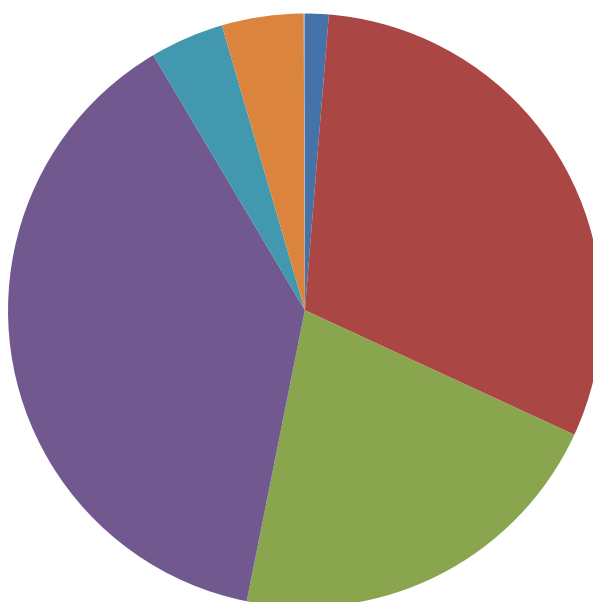

MAPA DA VIOLÊNCIA CONTRA AS MULHERES NA CIDADE DE GUARULHOS

EVOLUÇÃO DOS NÚMEROS DE REGISTROS DE VIOLÊNCIA CONTRA MULHERES NO MUNICÍPIO DE GUARULHOS

PERÍODOS: 2015 – 2016 – 2017 - 2018

TABELA 1	<u>2015 - 2016 - 2017 - 2018</u>			
<b>TIPOS DE CRIMES REGISTRADOS CONTRA MULHERES EM GUARULHOS</b> <b>(tentados/consumados)</b>	<u>2015</u>	<u>2016</u>	<u>2017</u>	<u>2018</u>
HOMICÍDIO	57	71	64	<b>102</b>
LESÃO CORPORAL/MAUS TRATOS	2811	2533	2369	<b>2421</b>
CALÚNIA - DIFAMAÇÃO - INJÚRIA - CONSTRANGIMENTO ILEGAL	1439	1366	1528	<b>1681</b>
AMEAÇAR, ALICIAR, ASSEDIAR, INSTIGAR OU CONSTRANGER	2873	2958	2973	<b>3032</b>
VIOLAÇÃO DE DOMICÍLIO - DANO	328	313	355	<b>318</b>
ESTUPRO (tentado/consumado)	267	298	290	<b>352</b>
OUTROS CRIMES CONTRA A DIGNIDADE SEXUAL (Assédio Sexual, Artigo 216)	5	7	3	<b>5</b>
<b>TOTAL</b>	<b>7780</b>	<b>7546</b>	<b>7582</b>	<b>7911</b>

**PREFEITURA MUNICIPAL DE GUARULHOS**  
**SECRETARIA DE DIREITOS HUMANOS**  
**SUBSECRETARIA DE POLÍTICAS PARA AS MULHERES**

**LEVANTAMENTO DOS DEZ BAIRROS DE GUARULHOS COM MAIORES ÍNDICES DE VIOLÊNCIAS REGISTRADOS  
CONTRA MULHERES - NO ANO DE 2018**

**Notas explicativas:**

- 1 - Fonte de Pesquisa: Registro Digital de Ocorrências (RDO) - Secretaria de Segurança Pública do Estado de São Paulo;
- 2 - Os números consolidados somam todas as ocorrências do município de Guarulhos (consumados/tentados) cujas vítimas eram do sexo feminino e vulneráveis;
- 3 - O total de registros de homicídios (consumados/tentados) reflete o universo do crime contra mulheres não apenas como violência doméstica e /ou feminicídio, mas, também, outras modalidades de homicídios qualificados e simples;
- 4 - Os registros correspondem ao total referente ao ano de 2018.