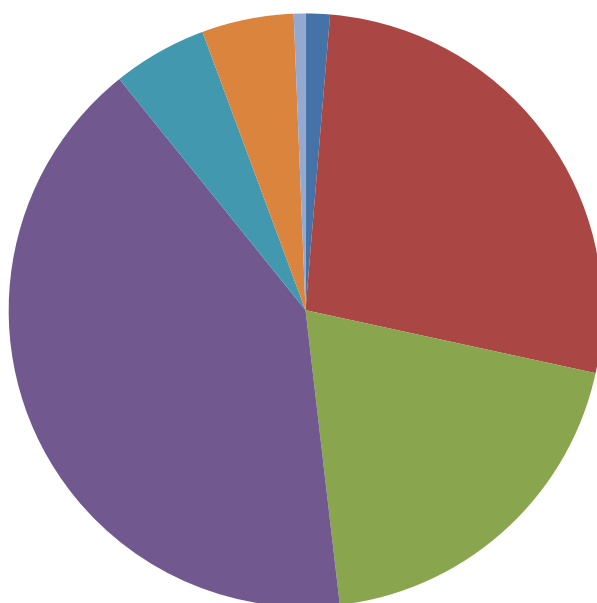

MAPA DA VIOLÊNCIA CONTRA AS MULHERES NA CIDADE DE GUARULHOS

EVOLUÇÃO DOS NÚMEROS DE REGISTROS DE VIOLÊNCIA CONTRA MULHERES NO MUNICÍPIO DE GUARULHOS

PERÍODOS: 2017 - 2018 - 2019 e 1º QUADRIMESTRE DE 2020

TABELA 1	2017 - 2018 - 2019 - 1º QUADR. 2020			
TIPOS DE CRIMES REGISTRADOS CONTRA MULHERES EM GUARULHOS (tentados/consumados)	2017	2018	2019	2020
HOMICÍDIO	64	102	63	29
LESÃO CORPORAL/MAUS TRATOS	2369	2421	2135	595
CALÚNIA - DIFAMAÇÃO - INJÚRIA - CONSTRANGIMENTO ILEGAL	1528	1681	1278	434
AMEAÇAR, ALICIAR, ASSEDIAR, INSTIGAR OU CONSTRANGER	2973	3032	2813	902
VIOLAÇÃO DE DOMICÍLIO - DANO	355	318	294	113
ESTUPRO (tentado/consumado)	290	352	285	110
OUTROS CRIMES CONTRA A DIGNIDADE SEXUAL (Assédio Sexual, Artigo 216)	3	5	23	14
TOTAL	7582	7911	6891	2197

PREFEITURA MUNICIPAL DE GUARULHOS
SECRETARIA DE DIREITOS HUMANOS
SUBSECRETARIA DE POLÍTICAS PARA AS MULHERES

LEVANTAMENTO DOS DEZ BAIRROS DE GUARULHOS COM MAIORES ÍNDICES DE VIOLÊNCIAS REGISTRADOS CONTRA MULHERES - NO 1º QUADRIMESTRE DE 2020

LEVANTAMENTO DOS DEZ BAIRROS DE GUARULHOS COM MAIORES ÍNDICES DE VIOLÊNCIAS REGISTRADOS CONTRA MULHERES - 1º TRIMESTRE DE 2020

Notas explicativas:

- 1 - Fonte de Pesquisa: Registro Digital de Ocorrências (RDO) - Secretaria de Segurança Pública do Estado de São Paulo;
- 2 - Os números consolidados somam todas as ocorrências do município de Guarulhos (consumados/tentados) cujas vítimas eram do sexo feminino e vulneráveis;
- 3 - O total de registros de homicídios (consumados/tentados) reflete o universo do crime contra mulheres não apenas como violência doméstica e /ou feminicídio, mas, também, outras modalidades de homicídios qualificados e simples;
- 4 - Os registros correspondem ao total referente ao ano de 2018.