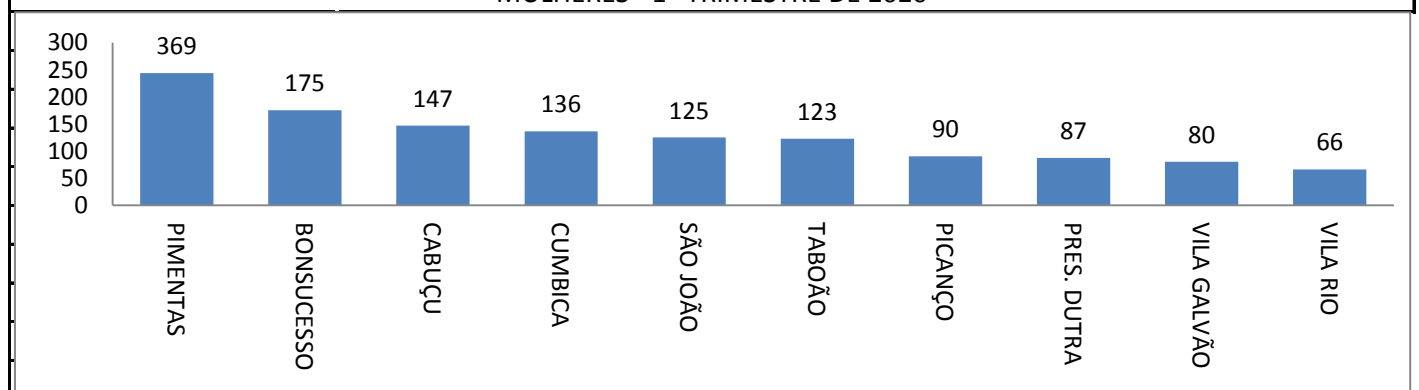

MAPA DA VIOLÊNCIA CONTRA AS MULHERES NA CIDADE DE GUARULHOS

EVOLUÇÃO DOS NÚMEROS DE REGISTROS DE VIOLÊNCIA CONTRA MULHERES NO MUNICÍPIO DE GUARULHOS

PERÍODOS: 2017 - 2018 - 2019 e 1º QUADRIMESTRE DE 2020

TABELA 1	2017 - 2018 - 2019 - 1º QUADR. 2020			
TIPOS DE CRIMES REGISTRADOS CONTRA MULHERES EM GUARULHOS (tentados/consumados)	2017	2018	2019	2020
HOMICÍDIO	64	102	63	29
LESÃO CORPORAL/MAUS TRATOS	2369	2421	2135	595
CALÚNIA - DIFAMAÇÃO - INJÚRIA - CONSTRANGIMENTO ILEGAL	1528	1681	1278	434
AMEAÇAR, ALICIAR, ASSEDIAR, INSTIGAR OU CONSTRANGER	2973	3032	2813	902
VIOLAÇÃO DE DOMICÍLIO - DANO	355	318	294	113
ESTUPRO (tentado/consumado)	290	352	285	110
OUTROS CRIMES CONTRA A DIGNIDADE SEXUAL (Assédio Sexual, Artigo 216)	3	5	23	14
TOTAL	7582	7911	6891	2197

PREFEITURA MUNICIPAL DE GUARULHOS
SECRETARIA DE DIREITOS HUMANOS
SUBSECRETARIA DE POLÍTICAS PARA AS MULHERES

LEVANTAMENTO DOS DEZ BAIRROS DE GUARULHOS COM MAIORES ÍNDICES DE VIOLÊNCIAS REGISTRADOS CONTRA MULHERES - NO 1º QUADRIMESTRE DE 2020

LEVANTAMENTO DOS DEZ BAIRROS DE GUARULHOS COM MAIORES ÍNDICES DE VIOLÊNCIAS REGISTRADOS CONTRA MULHERES - 1º TRIMESTRE DE 2020

Notas explicativas:

- 1 - Fonte de Pesquisa: Registro Digital de Ocorrências (RDO) - Secretaria de Segurança Pública do Estado de São Paulo;
- 2 - Os números consolidados somam todas as ocorrências do município de Guarulhos (consumados/tentados) cujas vítimas eram do sexo feminino e vulneráveis;
- 3 - O total de registros de homicídios (consumados/tentados) reflete o universo do crime contra mulheres não apenas como violência doméstica e /ou feminicídio, mas, também, outras modalidades de homicídios qualificados e simples;
- 4 - Os registros correspondem ao total referente ao ano de 2018.