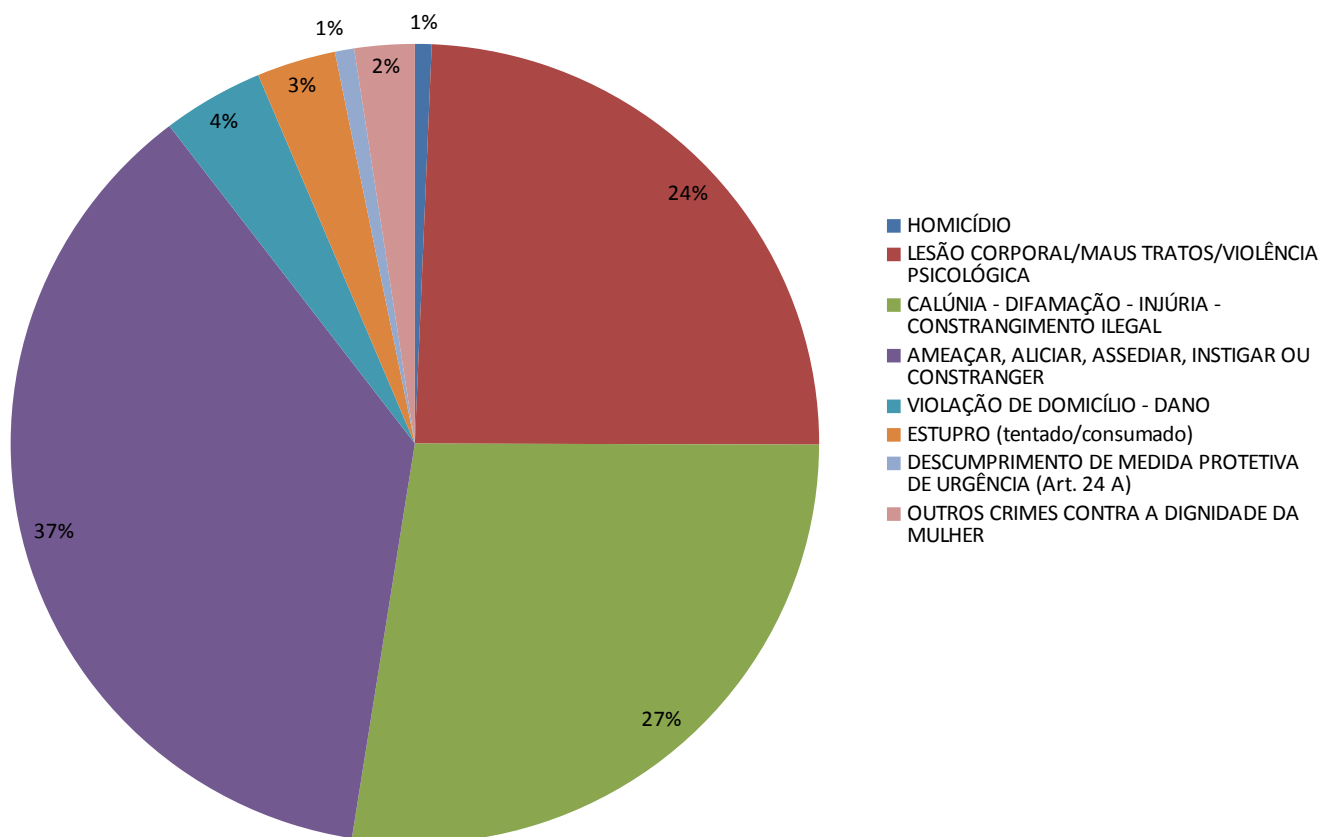

PREFEITURA DE GUARULHOS
SECRETARIA DE DIREITOS HUMANOS
SUBSECRETARIA DE POLÍTICAS PARA AS MULHERES

MAPA DA VIOLÊNCIA CONTRA AS MULHERES NA CIDADE DE GUARULHOS

EVOLUÇÃO DOS NÚMEROS DE REGISTROS DE VIOLÊNCIA CONTRA MULHERES NO MUNICÍPIO DE GUARULHOS

PERÍODOS: 2020 - 2021 - 2022 e 2023

TABELA 1 TIPOS DE CRIMES REGISTRADOS CONTRA MULHERES EM GUARULHOS (tentados/consumados)	2020 - 2021 - 2022 e 2023			
	2020	2021	2022	2023
HOMICÍDIO (tentados/consumados)	94	45	45	84
LESÃO CORPORAL/MAUS TRATOS/VIOLÊNCIA PSICOLÓGICA	1868	2434	2479	3073
CALÚNIA - DIFAMAÇÃO - INJÚRIA - CONSTRANGIMENTO ILEGAL	1246	2422	2708	3460
AMEAÇAR, ALICIAR, ASSEDIAR, INSTIGAR OU CONSTRANGER	2516	3534	3776	4680
VIOLAÇÃO DE DOMICÍLIO - DANO	310	488	545	511
ESTUPRO (tentado/consumado)	352	286	368	398
DESCUMPRIMENTO DE MEDIDA PROTETIVA DE URGÊNCIA (Art. 24A)	0	0	0	97
OUTROS CRIMES CONTRA A DIGNIDADE DA MULHER	44	201	259	303
TOTAL	6430	9410	10180	12.606

ANO de 2023

PREFEITURA DE GUARULHOS
SECRETARIA DE DIREITOS HUMANOS
SUBSECRETARIA DE POLÍTICAS PARA AS MULHERES

LEVANTAMENTO DOS DEZ BAIRROS DE GUARULHOS COM MAIORES ÍNDICES DE VIOLÊNCIAS REGISTRADOS CONTRA MULHERES - ANO DE 2023