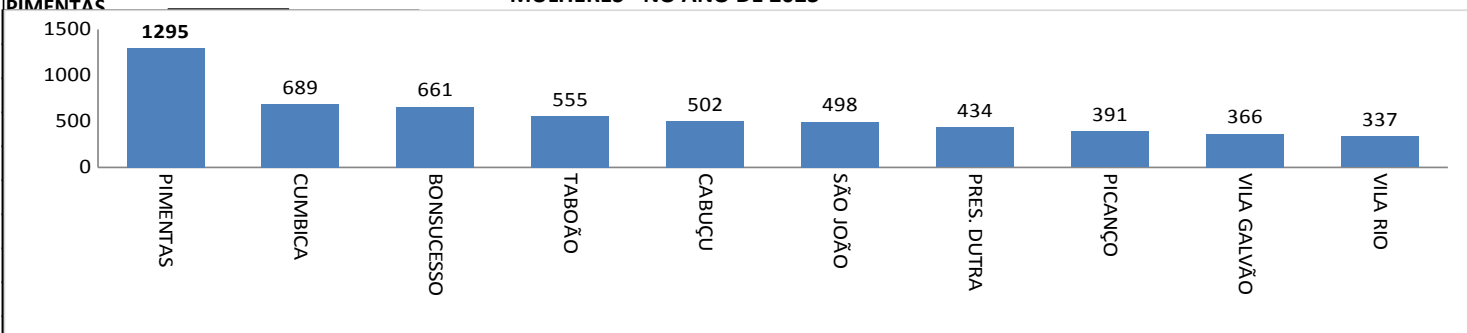

PREFEITURA DE GUARULHOS
SECRETARIA DE DIREITOS HUMANOS
SUBSECRETARIA DE POLÍTICAS PARA AS MULHERES

LEVANTAMENTO DOS DEZ BAIRROS DE GUARULHOS COM MAIORES ÍNDICES DE VIOLÊNCIAS REGISTRADOS CONTRA MULHERES - ANO DE 2023

BAIRROS	Homicídios	Lesão Corporal / Maus tratos / Violência Psicológica	Calúnia, Difamação, Injúria, Constrangimento Ilegal	Ameaçar, aliciar, assediar, instigar ou constranger	Violação de Domicílio/ Dano	Estupro	Descumprimento de medida protetiva de urgência (Art. 24 A)	Outros crimes contra a dignidade da mulher	TOTAL POR BAIRRO ANO DE 2023		TOTAL POR BAIRRO ANO DE 2022	
PIMENTAS	15	347	377	496	33	10	5	12	1295	23%	1245	23%
CUMBICA	18	191	175	252	21	8	3	21	689	12%	718	13%
BONSUCESSO	5	153	181	282	18	7	7	8	661	12%	629	12%
TABOÃO	6	152	120	233	22	8	6	8	555	10%	522	10%
CABUÇU	0	139	131	209	9	5	2	7	502	9%	437	8%
SÃO JOÃO	1	101	137	223	17	6	7	6	498	9%	560	10%
PRES. DUTRA	1	117	112	173	14	3	8	6	434	8%	345	6%
PICANÇO	2	94	126	148	14	1	5	1	391	7%	388	7%
VILA GALVÃO	1	85	100	151	19	0	3	7	366	6%	242	5%
VILA RIO	0	77	104	138	8	4	0	6	337	6%	289	5%
TOTAL	49	1456	1563	2305	175	52	46	82	5728	45%	5375	57%
SOMA DOS DEMAIS BAIRROS DE GUARULHOS COM ÍNDICES DE VIOLÊNCIAS REGISTRADOS CONTRA MULHERES												
DEMAIS BAIRROS	35	1.617	1.897	2.375	336	346	51	124	6.781		4.805	
TOTAL GERAL DO MUNICÍPIO	84	3.073	3.460	4.680	511	398	97	303	12.606		10.180	

LEVANTAMENTO DOS DEZ BAIRROS DE GUARULHOS COM MAIORES ÍNDICES DE VIOLÊNCIAS REGISTRADOS CONTRA MULHERES - NO ANO DE 2023

Notas explicativas:

1. 1 - Fonte de Pesquisa: Registro Digital de Ocorrências (RDO) - Secretaria de Segurança Pública do Estado de São Paulo;
2. 2 - Os números consolidados somam todas as ocorrências do município de Guarulhos (consumados/tentados) cujas vítimas eram do sexo feminino e vulneráveis;
3. 3 - O total de registros de homicídios (consumados/tentados) reflete o universo do crime contra mulheres não apenas como violência doméstica e /ou feminicídio, mas, também, outras modalidades de homicídios qualificados e simples;
4. 4 - Os registros correspondem ao total referente ao ANO DE 2023.
5. 5 - Acrescentado o crime de Descumprimento de Medida Protetiva de Urgência (Art. 24 A)
6. 6 - Na coluna "Outros crimes contra a dignidade da mulher" está incluso os crimes de Violação sexual mediante fraude/Importunação Sexual/Assédio Sexual/Produzir, fotografar, filmar ou registrar, por qualquer meio, conteúdo/Ato obsceno/Corrupção de menores/Divulgação de cena de estupro e imagens de nudez, sexo ou pornografia/Favorecimento da prostituição ou outra forma de exploração sexual de vulnerável/Favorecimento de prostituição ou outra forma de exploração sexual/Satisfação de lascívia mediante presença de criança ou adolescente